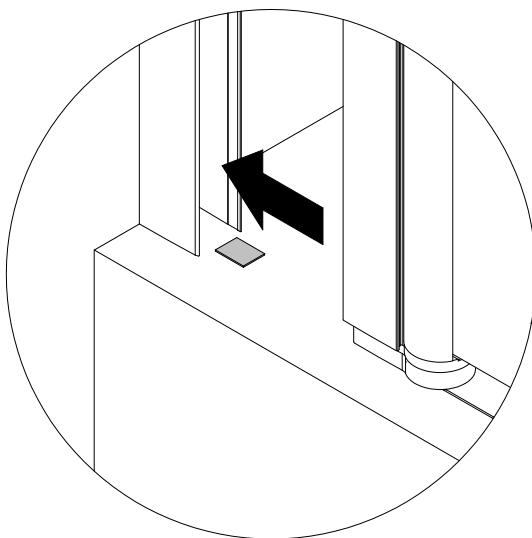

7

- Die Montage entnehmen sie dem Zusatzblatt 6460.
- Please look at the additional sheet 6460 for the installation.
- Pour le montage consultez la feuille annexe 6460.
- Voor de installatie zie aanvullende blad 6460.

8