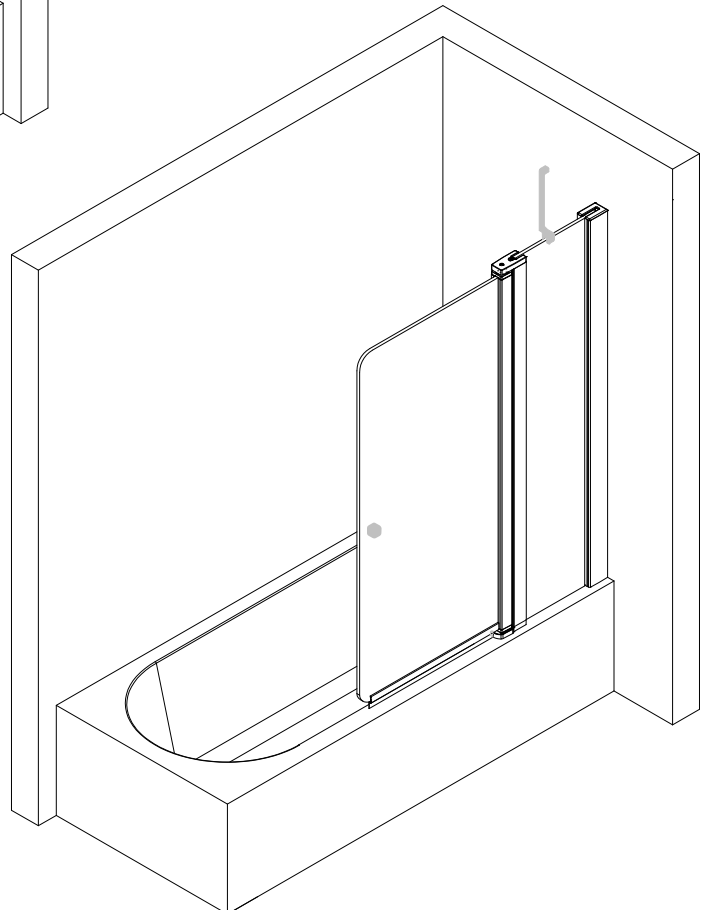

Montageanleitung

Installation instructions

Instructions de montage

Montagehandleiding

de * Dieser universelle Schraubenbeutel wird für verschiedene Arten von Duschtrennungen eingesetzt. Die eventuell überzähligen Teile sind deshalb nicht Fehler Ihres Montagevorganges. Wir bitten um Ihr Verständnis.

en * This is a universal set of screws, which is used for various of our shower screens models. It can occur that you will have more parts in this packet than you need for the assembly of your model. Consequently, if you have parts left, it does not mean that you have make a mistake during assembly. We thank you for your understanding.