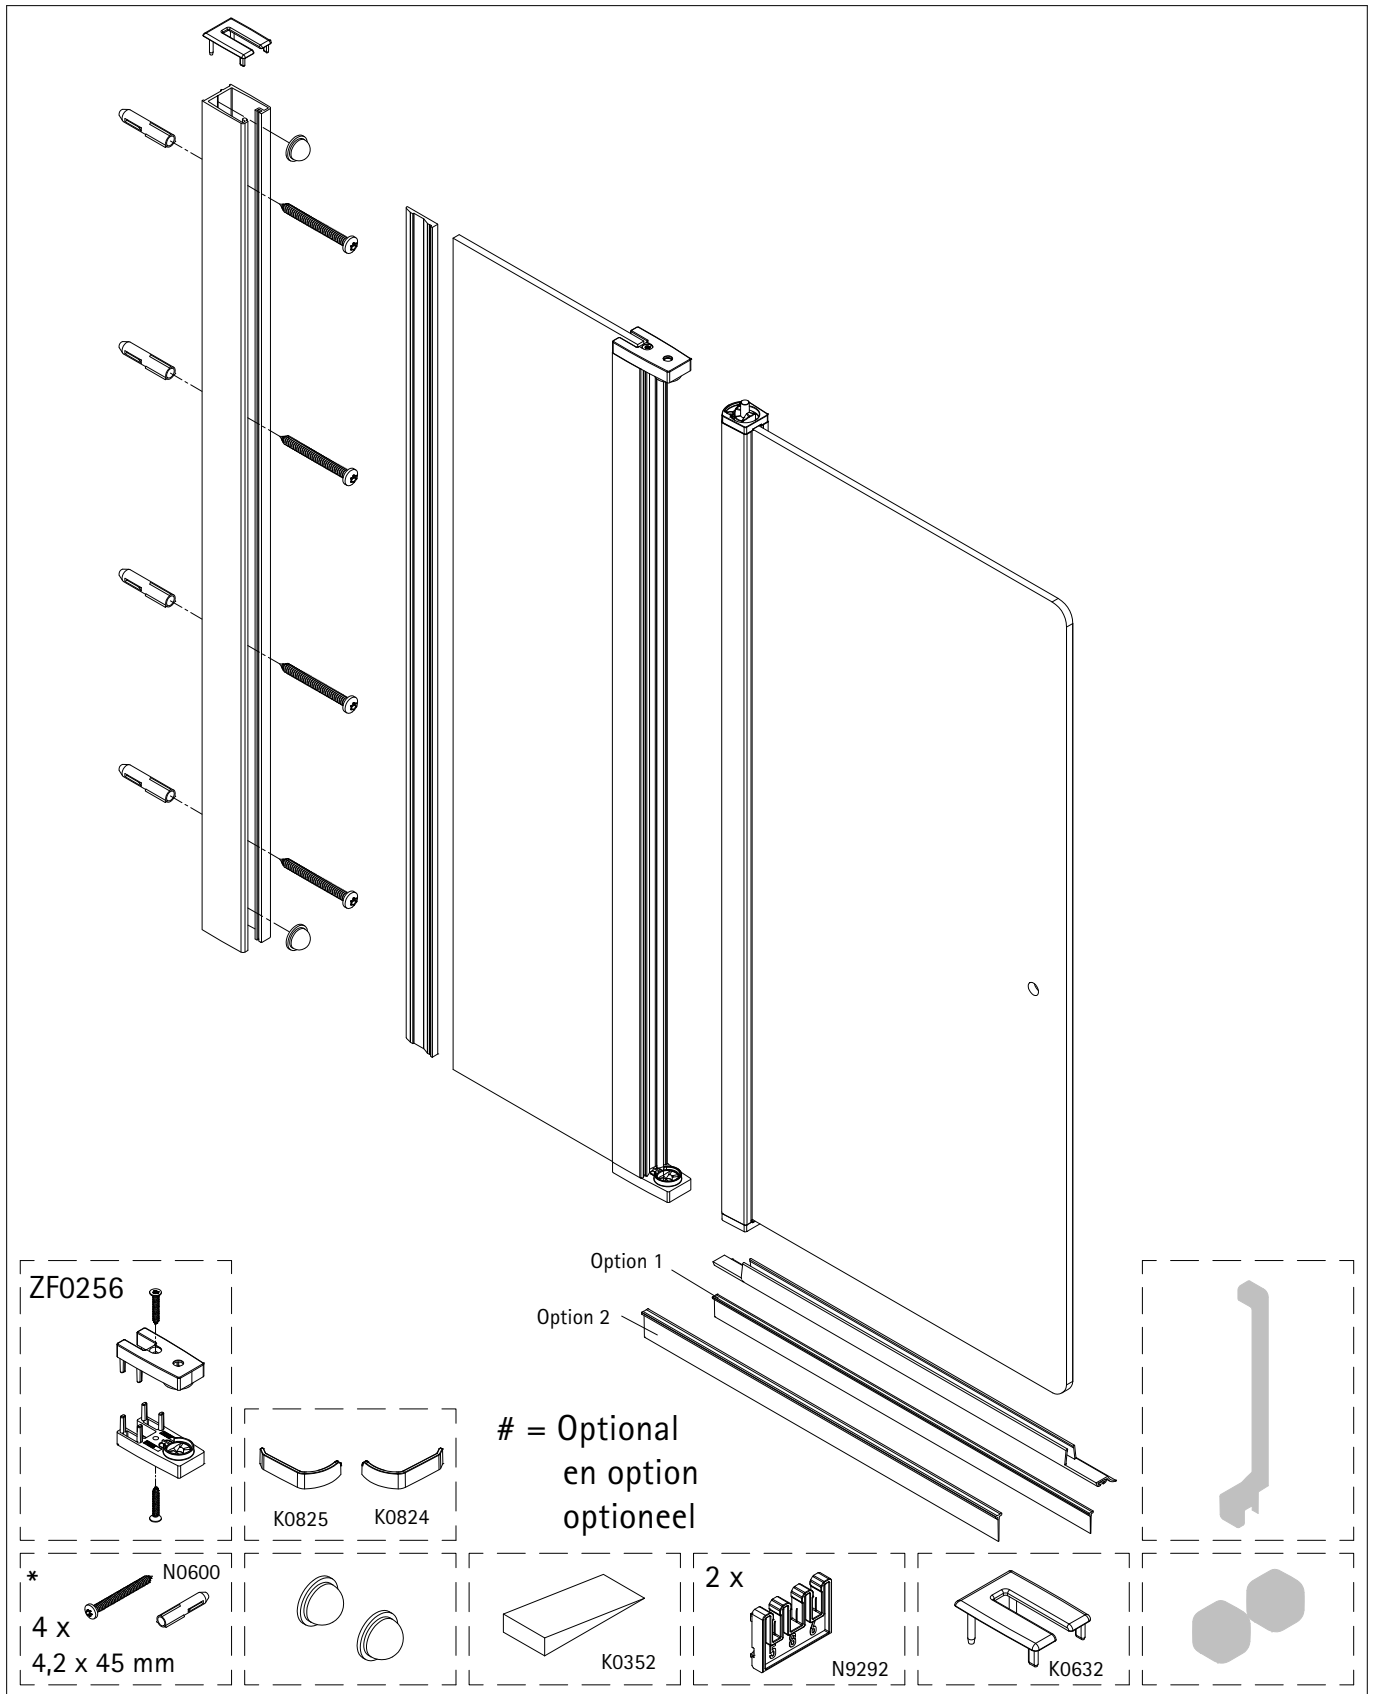

Montageanleitung

Installation instructions

Instructions de montage

Montagehandleiding

de * Dieser universelle Schraubenbeutel wird für verschiedene Arten von Duschtrennungen eingesetzt. Die eventuell überzähligen Teile sind deshalb nicht Fehler Ihres Montagevorganges. Wir bitten um Ihr Verständnis.

en * This is a universal set of screws, which is used for various of our shower screens models. It can occur that you will have more parts in this packet than you need for the assembly of your model. Consequently, if you have parts left, it does not mean that you have make a mistake during assembly. We thank you for your understanding.