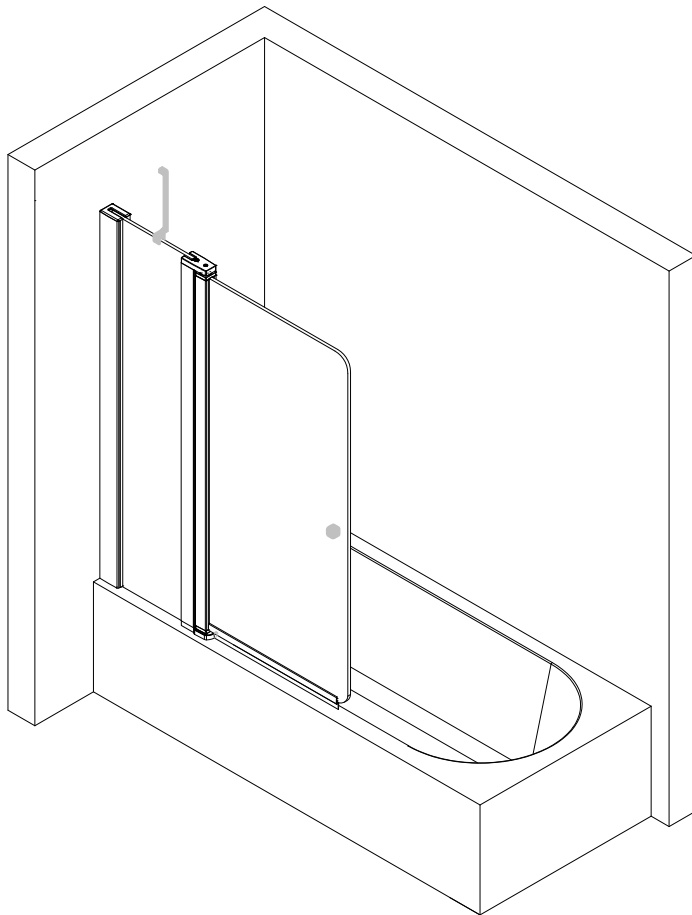

Montageanleitung

Installation instructions

Instructions de montage

Montagehandleiding

de * Dieser universelle Schraubenbeutel wird für verschiedene Arten von Duschtrennungen eingesetzt. Die eventuell überzähligen Teile sind deshalb nicht Fehler Ihres Montagevorganges. Wir bitten um Ihr Verständnis.

en * This is a universal set of screws, which is used for various of our shower screens models. It can occur that you will have more parts in this packet than you need for the assembly of your model. Consequently, if you have parts left, it does not mean that you have make a mistake during assembly. We thank you for your understanding.