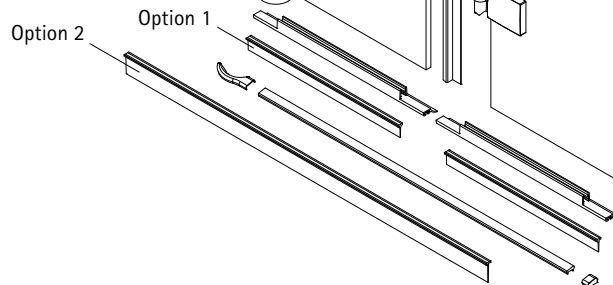

Montageanleitung

Installation instructions

Instructions de montage

Montagehandleiding

= Optional
en option
optioneel

<p>ZF0258</p>	<p>* N0350 3 x 3,5 x 9,5 mm</p>	<p>6 x N9292</p>	<p>K0840</p>	<p>ZE5584 2 x</p>	<p>ZE5583 2 x</p>
	<p>* N0600 4 x 4,2 x 45 mm</p>	<p>K0827 K0826</p>	<p>K0831 K0830</p>	<p>N0957</p>	

*
de Dieser universelle Schraubenbeutel wird für verschiedene Arten von Duschtrennungen eingesetzt. Die eventuell überzähligen Teile sind deshalb nicht Fehler Ihres Montagevorganges. Wir bitten um Ihr Verständnis.
en This is a universal set of screws, which is used for various of our shower screens models. It can occur that you will have more parts in this packet than you need for the assembly of your model. Consequently, if you have parts left, it does not mean that you have make a mistake during assembly. We thank you for your understanding.
fr Le sachet de visserie universel est composé pour différents types de parois de douche. Les éventuelles pièces restantes ne proviennent donc pas d'une erreur de montage de votre part. Nous comptons sur votre compréhension.
nl Dit universele schroevenpakket wordt voor diverse types douchecabines gebruikt. Eventueel overtollige onderdelen, betekent niet dat er een fout zou zijn gemsskt bij de assemblage. Wij vragen hiervoor uw begrip.