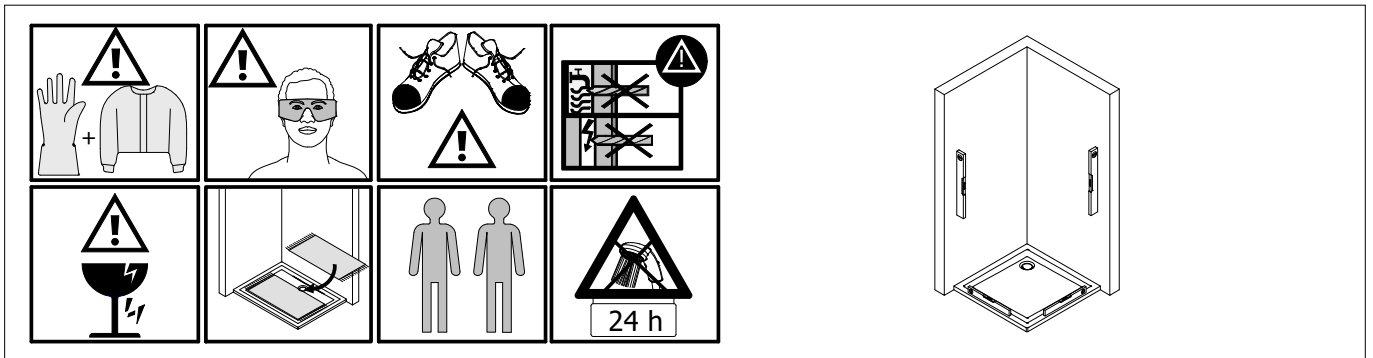

Montageanleitung

Installation instructions

Instructions de montage

Montagehandleiding

= Optional
en option
optioneel

<p>ZF0258</p>	<p>* N0350 3 x 3,5 x 9,5 mm</p>	<p>6 x N9292</p>	<p>K0840</p>	<p>ZE5584 2 x</p>	<p>ZE5583 2 x</p>
	<p>* N0600 4 x 4,2 x 45 mm</p>	<p>K0827 K0826</p>	<p>K0831 K0830</p>	<p>N0957</p>	

*
de Dieser universelle Schraubenbeutel wird für verschiedene Arten von Duschtrennungen eingesetzt. Die eventuell überzähligen Teile sind deshalb nicht Fehler Ihres Montagevorganges. Wir bitten um Ihr Verständnis.
en This is a universal set of screws, which is used for various of our shower screens models. It can occur that you will have more parts in this packet than you need for the assembly of your model. Consequently, if you have parts left, it does not mean that you have make a mistake during assembly. We thank you for your understanding.
fr Le sachet de visserie universel est composé pour différents types de parois de douche. Les éventuelles pièces restantes ne proviennent donc pas d'une erreur de montage de votre part. Nous comptons sur votre compréhension.
nl Dit universele schroevenpakket wordt voor diverse types douchecabines gebruikt. Eventueel overtollige onderdelen, betekent niet dat er een fout zou zijn gemsskt bij de assemblage. Wij vragen hiervoor uw begrip.