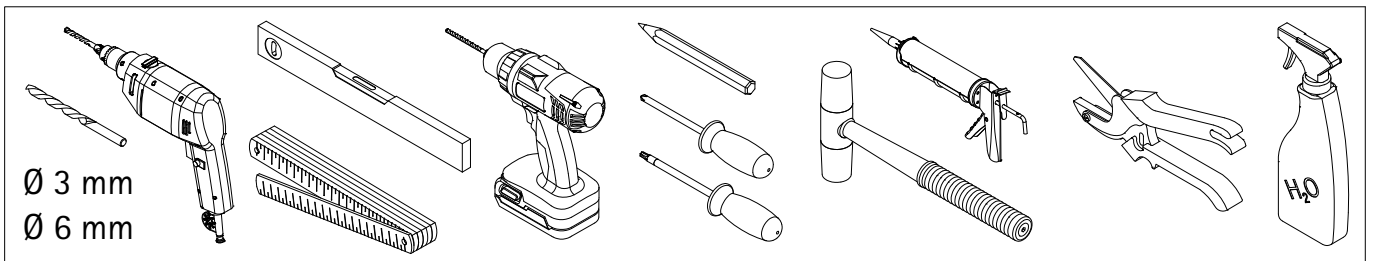

Montageanleitung

Installation instructions

Instructions de montage

Montagehandleiding

= Optional
en option
optioneel

<p>ZF0258</p>	<p>* N0350 3 x 3,5 x 9,5 mm</p>	<p>6 x N9292</p>	<p>K0840</p>	<p>ZE5584 2 x</p>	<p>ZE5583 2 x</p>
	<p>* N0600 4 x 4,2 x 45 mm</p>	<p>K0827 K0826</p>	<p>K0831 K0830</p>	<p>N0957</p>	

*
de Dieser universelle Schraubenbeutel wird für verschiedene Arten von Duschtrennungen eingesetzt. Die eventuell überzähligen Teile sind deshalb nicht Fehler Ihres Montagevorganges. Wir bitten um Ihr Verständnis.
en This is a universal set of screws, which is used for various of our shower screens models. It can occur that you will have more parts in this packet than you need for the assembly of your model. Consequently, if you have parts left, it does not mean that you have make a mistake during assembly. We thank you for your understanding.
fr Le sachet de visserie universel est composé pour différents types de parois de douche. Les éventuelles pièces restantes ne proviennent donc pas d'une erreur de montage de votre part. Nous comptons sur votre compréhension.
nl Dit universele schroevenpakket wordt voor diverse types douchecabines gebruikt. Eventueel overtollige onderdelen, betekent niet dat er een fout zou zijn gemsskt bij de assemblage. Wij vragen hiervoor uw begrip.