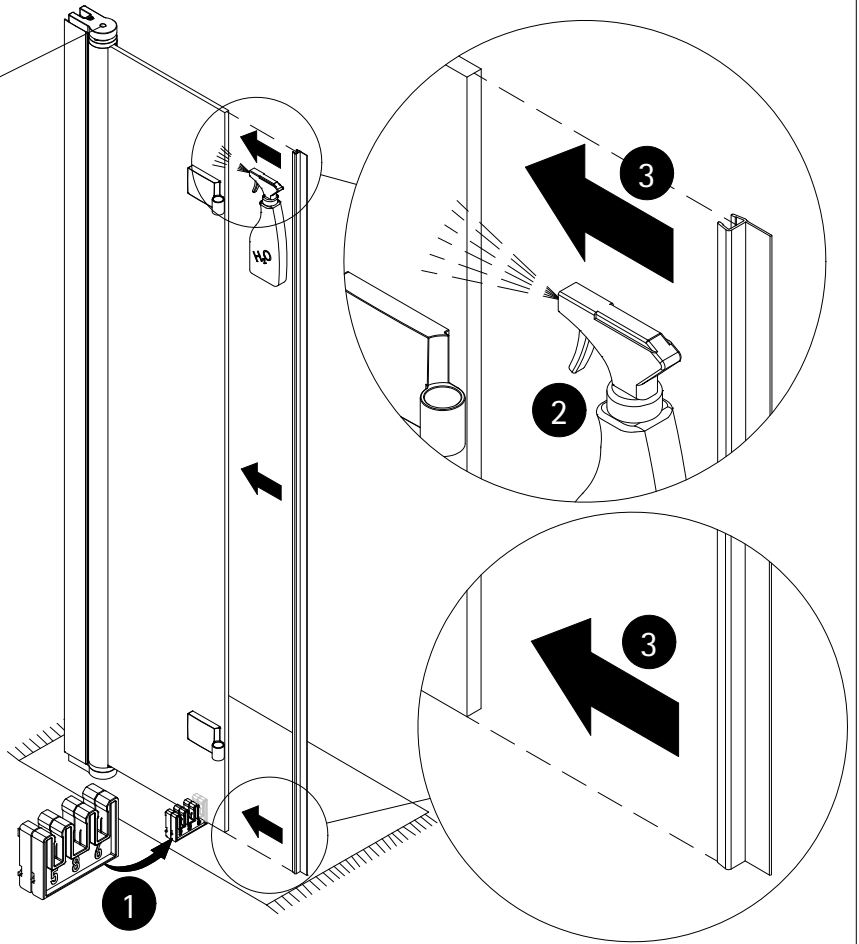

3

rot
red
rouge
rood