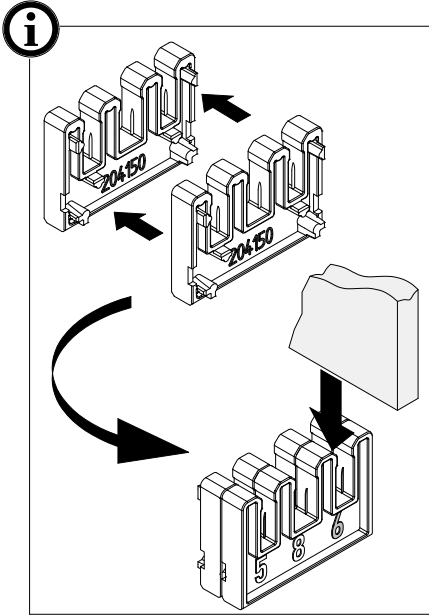

3

rot
red
rouge
rood