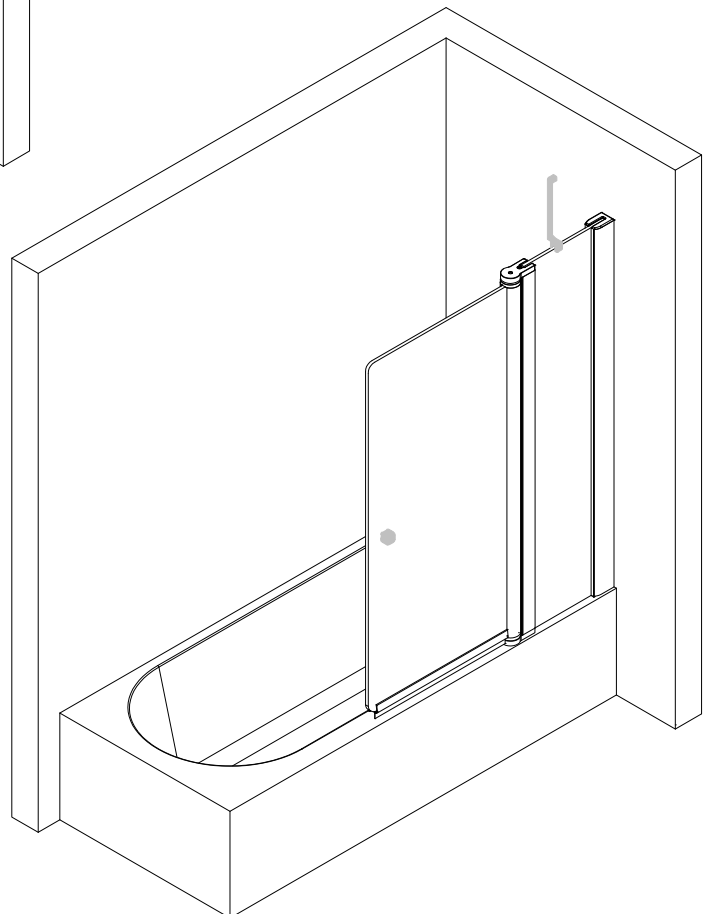

Montageanleitung

Installation instructions

Instructions de montage

Montagehandleiding

de Dieser universelle Schraubenbeutel wird für verschiedene Arten von Duschtabtrennungen eingesetzt. Die eventuell überzähligen Teile sind deshalb nicht Fehler Ihres Montagevorganges. Wir bitten um Ihr Verständnis.

en This is a universal set of screws, which is used for various of our shower screens models. It can occur that you will have more parts in this packet than you need for the assembly of your model. Consequently, if you have parts left, it does not mean that you have make a mistake during assembly. We thank you for your understanding.