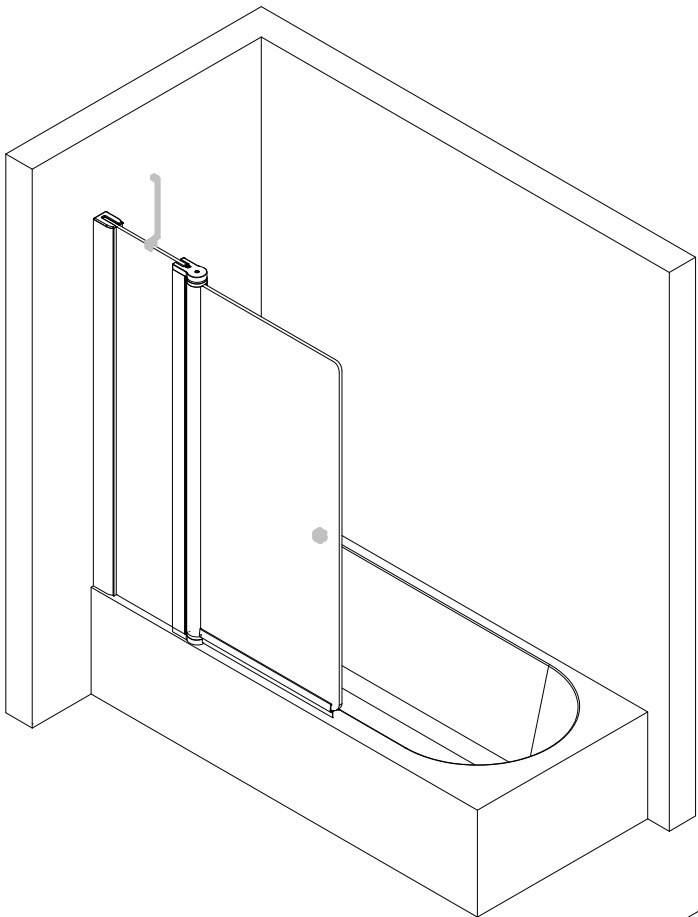

Montageanleitung

Installation instructions

Instructions de montage

Montagehandleiding

de Dieser universelle Schraubenbeutel wird für verschiedene Arten von Duschtabtrennungen eingesetzt. Die eventuell überzähligen Teile sind deshalb nicht Fehler Ihres Montagevorganges. Wir bitten um Ihr Verständnis.

en This is a universal set of screws, which is used for various of our shower screens models. It can occur that you will have more parts in this packet than you need for the assembly of your model. Consequently, if you have parts left, it does not mean that you have make a mistake during assembly. We thank you for your understanding.