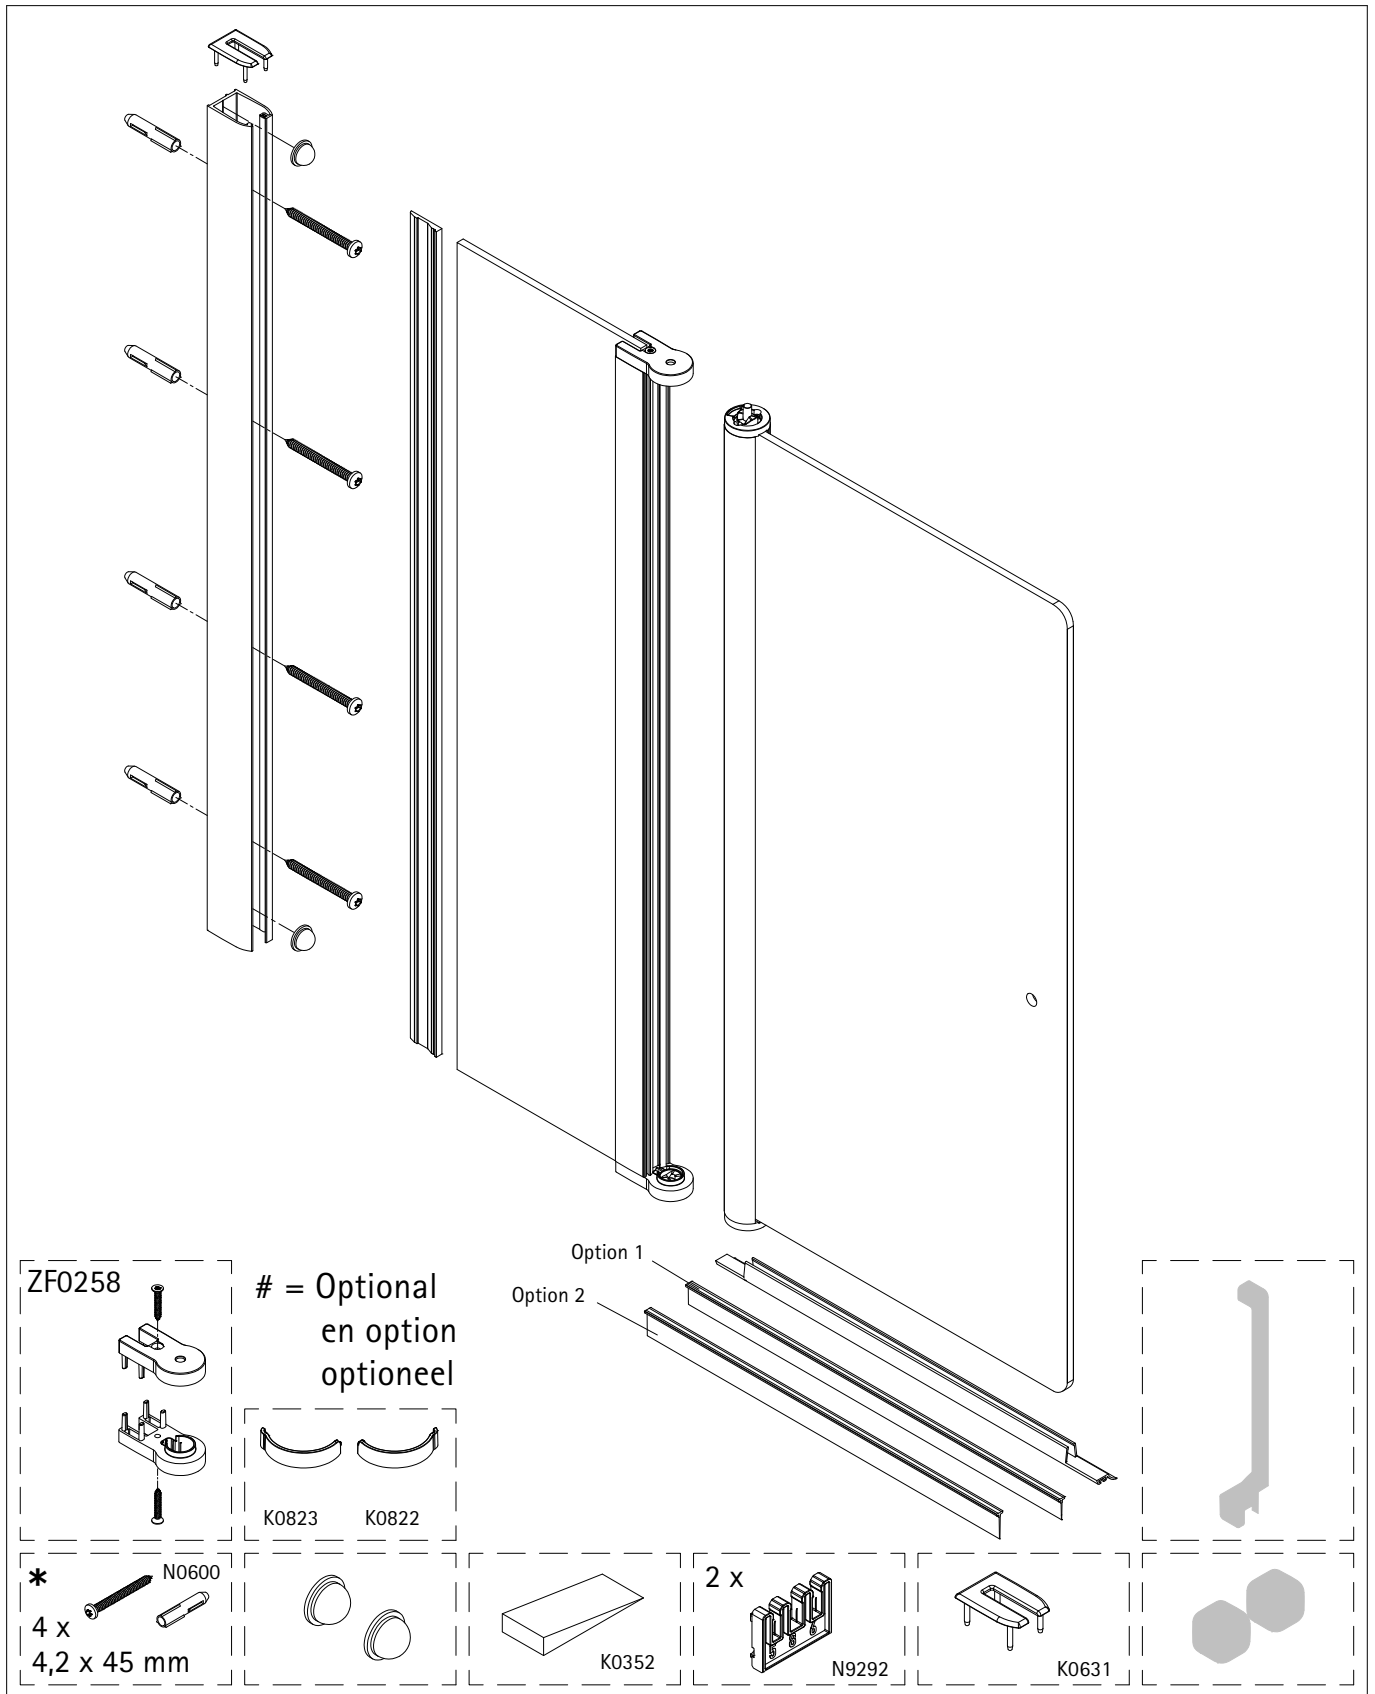

Montageanleitung

Installation instructions

Instructions de montage

Montagehandleiding

de Dieser universelle Schraubenbeutel wird für verschiedene Arten von Duschtabtrennungen eingesetzt. Die eventuell überzähligen Teile sind deshalb nicht Fehler Ihres Montagevorganges. Wir bitten um Ihr Verständnis.

en This is a universal set of screws, which is used for various of our shower screens models. It can occur that you will have more parts in this packet than you need for the assembly of your model. Consequently, if you have parts left, it does not mean that you have make a mistake during assembly. We thank you for your understanding.