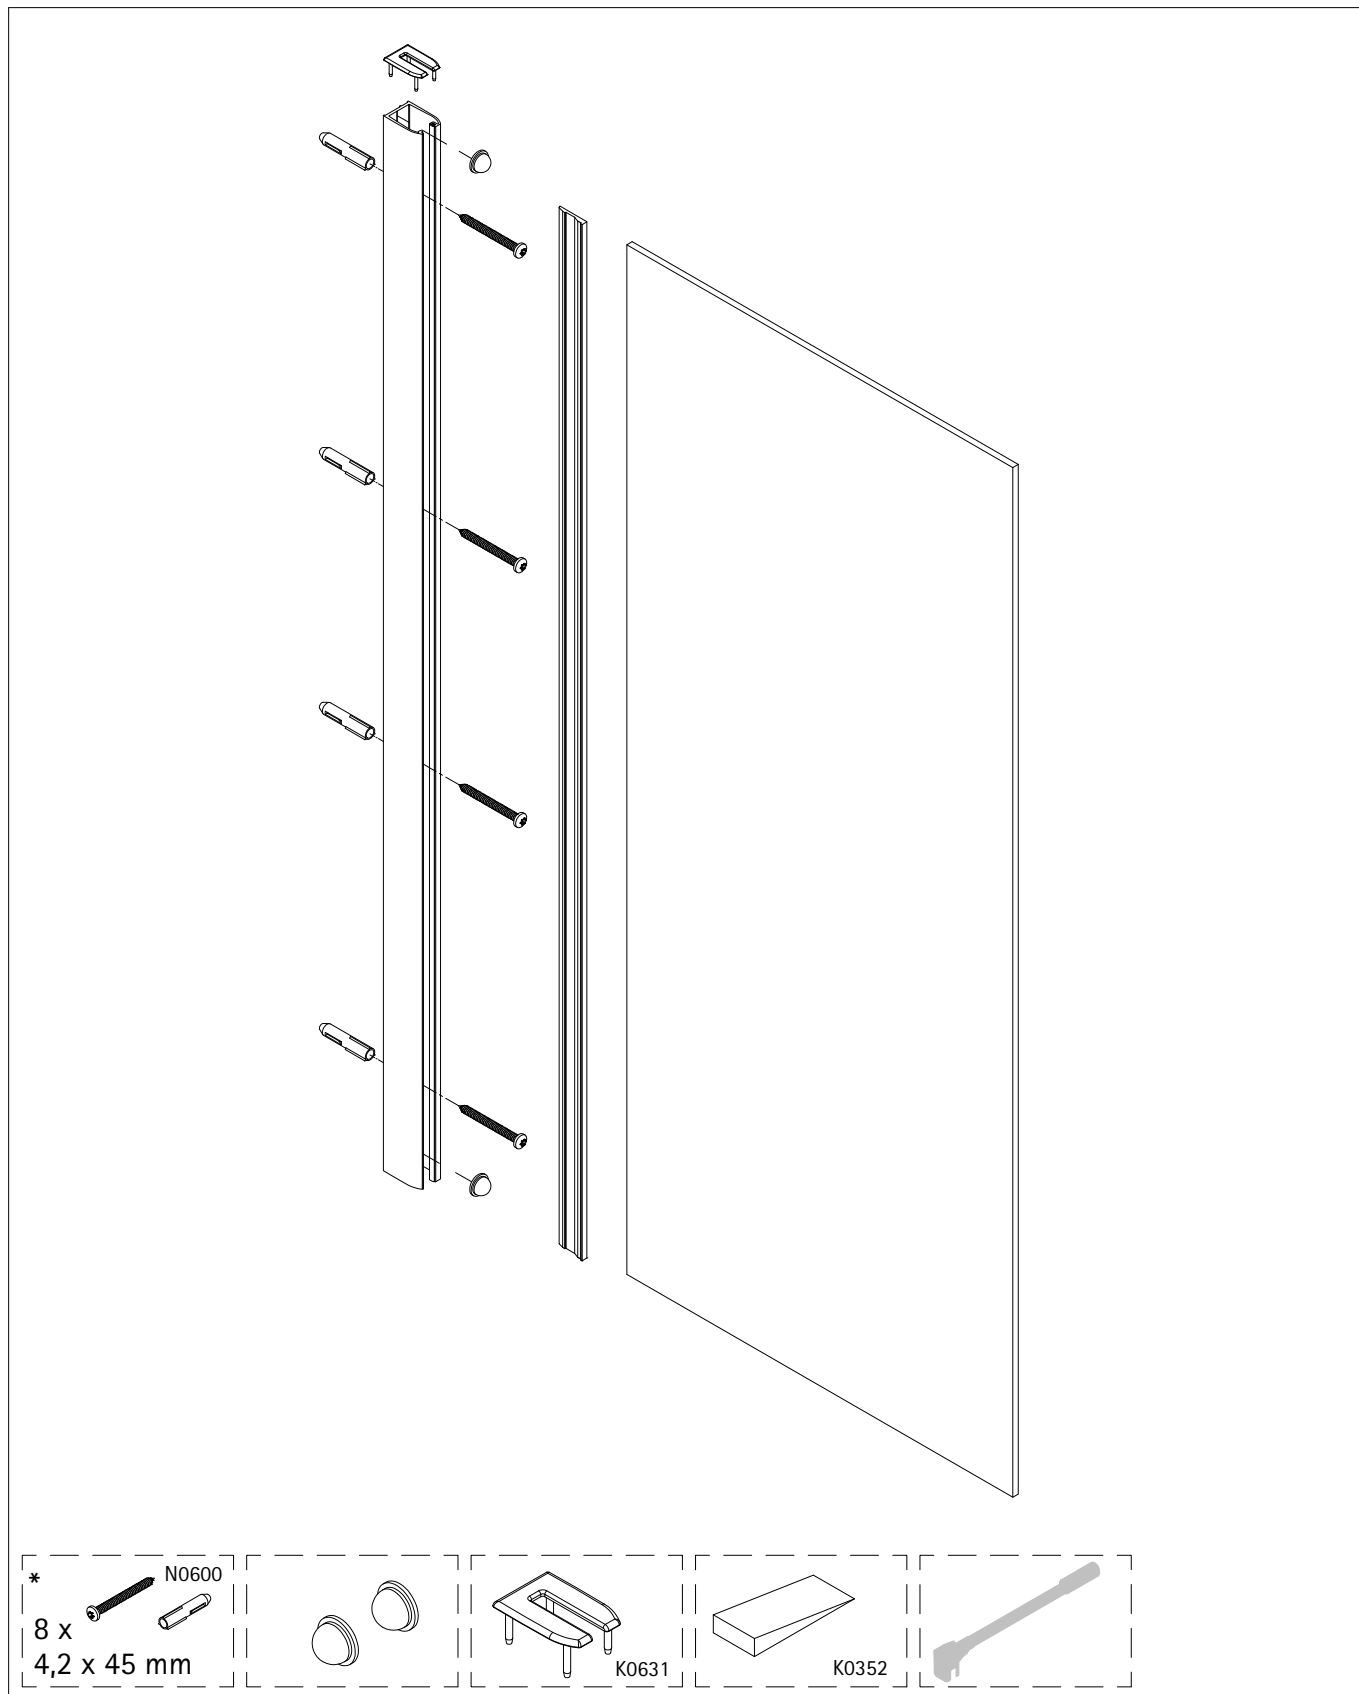

# Montageanleitung

#### Montagehandleiding

\*

**de** Dieser universelle Schraubenbeutel wird für verschiedene Arten von Duschabtrennungen eingesetzt. Die eventuell überzähligen Teile sind deshalb nicht Fehler Ihres Montagevorganges. Wir bitten um Ihr Verständnis.