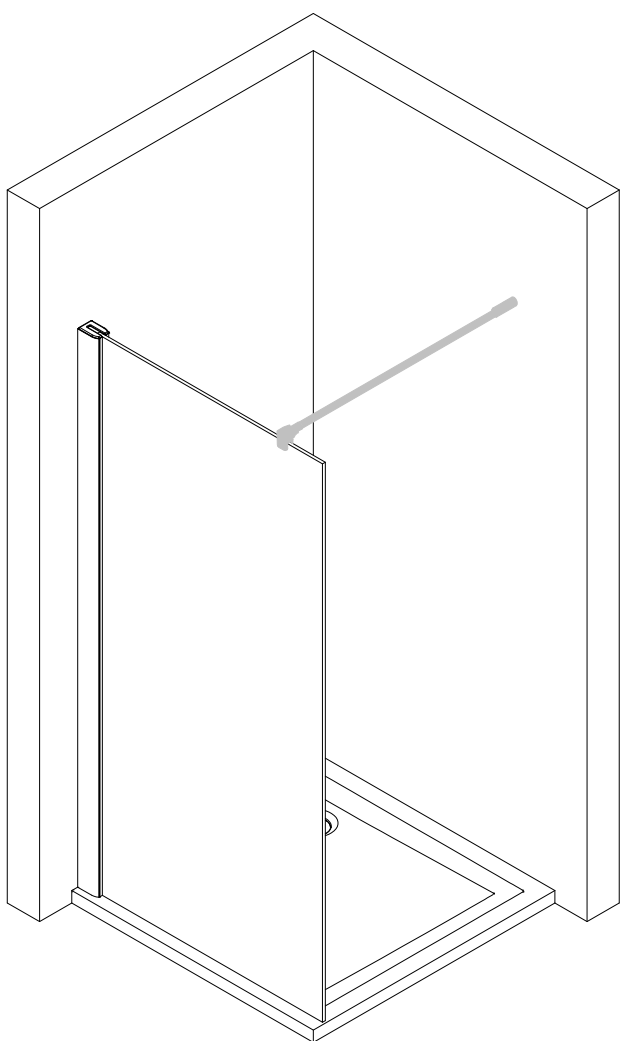

# Montageanleitung

#### Montagehandleiding

\*

**de** Dieser universelle Schraubenbeutel wird für verschiedene Arten von Duschabtrennungen eingesetzt. Die eventuell überzähligen Teile sind deshalb nicht Fehler Ihres Montagevorganges. Wir bitten um Ihr Verständnis.