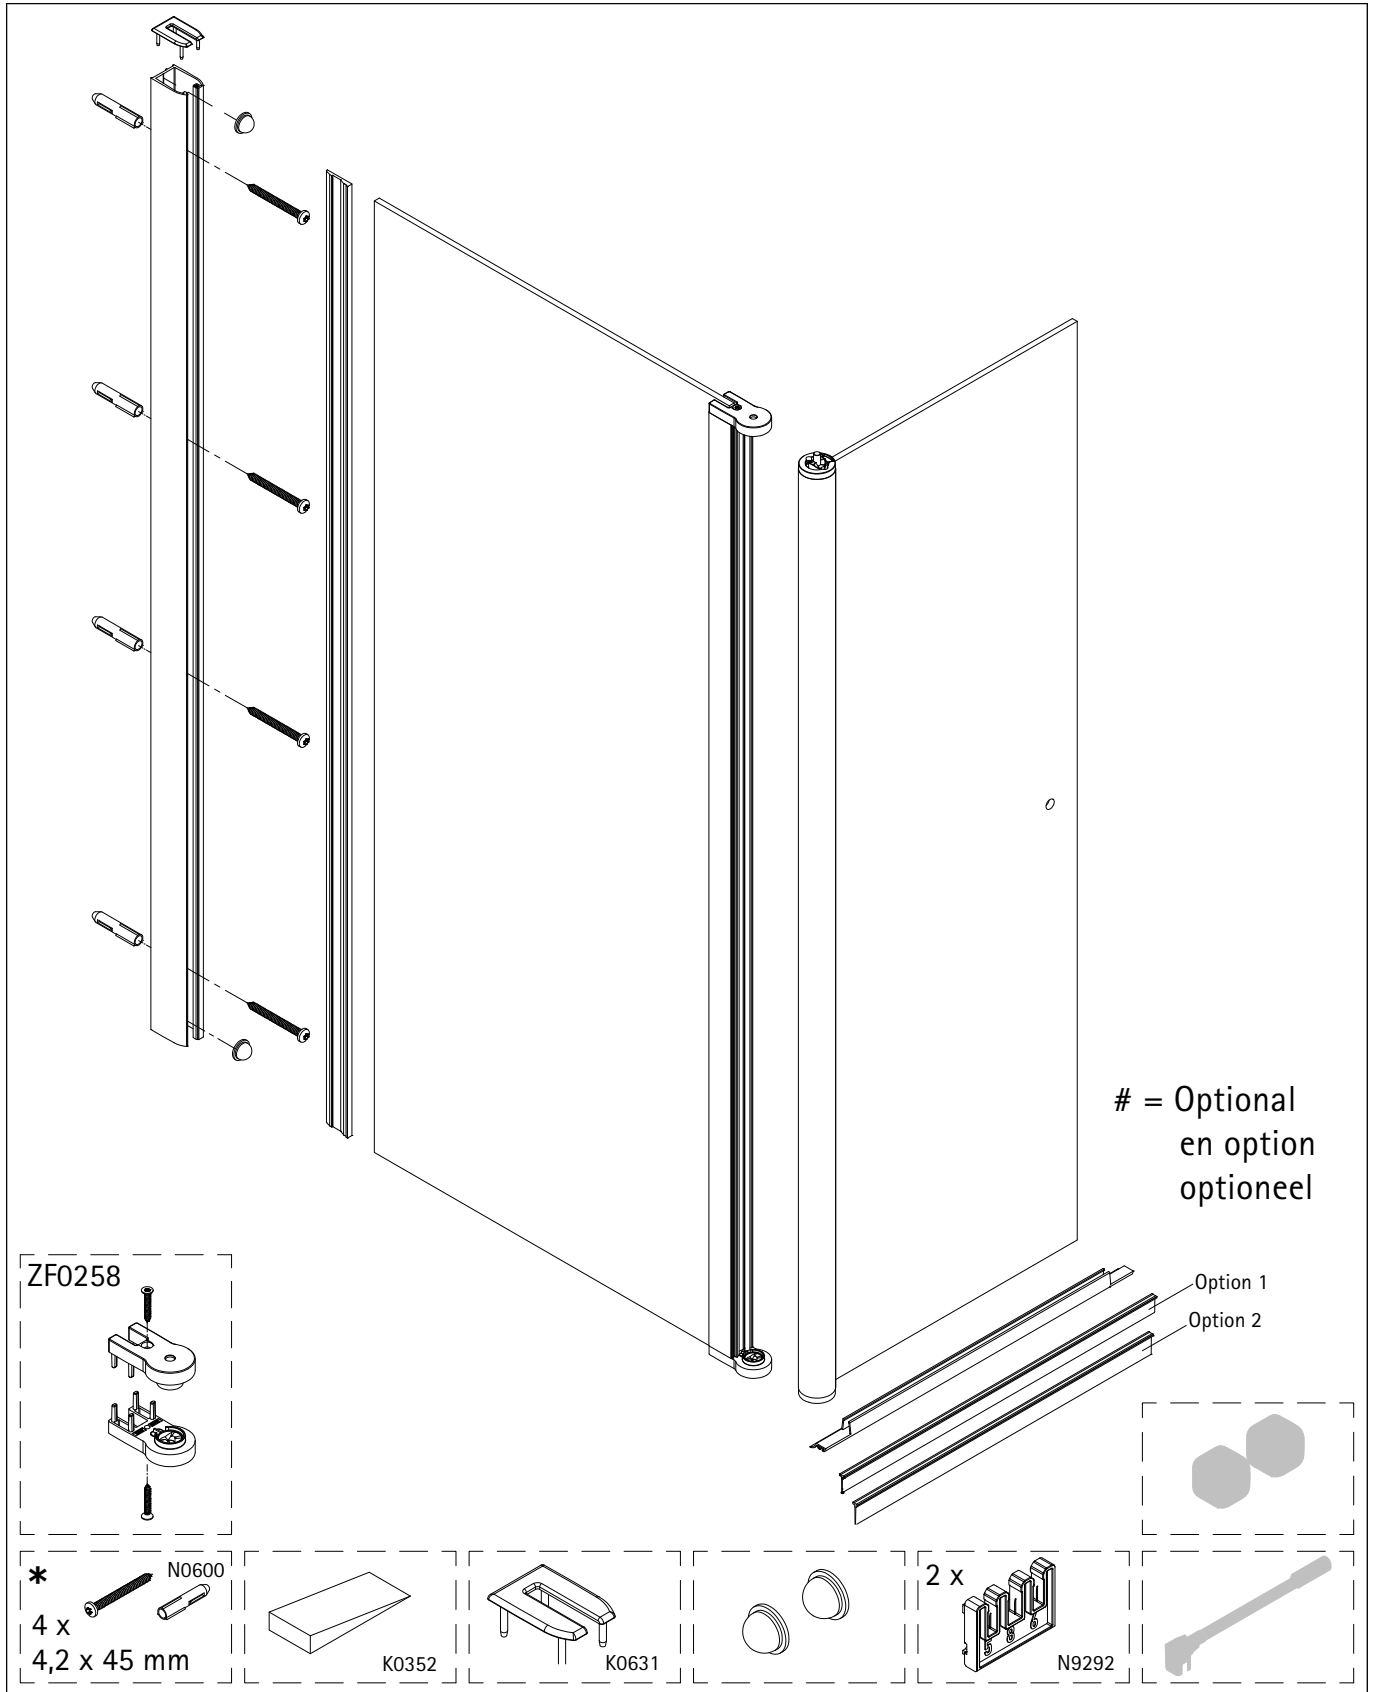

Montageanleitung

Installation instructions

Instructions de montage

Montagehandleiding

= Optional
en option
optioneel

Option 1
Option 2

ZF0258

*
4 x
4,2 x 45 mm
N0600

K0352

K0631

2 x

N9292

*

de Dieser universelle Schraubenbeutel wird für verschiedene Arten von Duschabtrennungen eingesetzt. Die eventuell überzähligen Teile sind deshalb nicht Fehler Ihres Montagevorganges. Wir bitten um Ihr Verständnis.