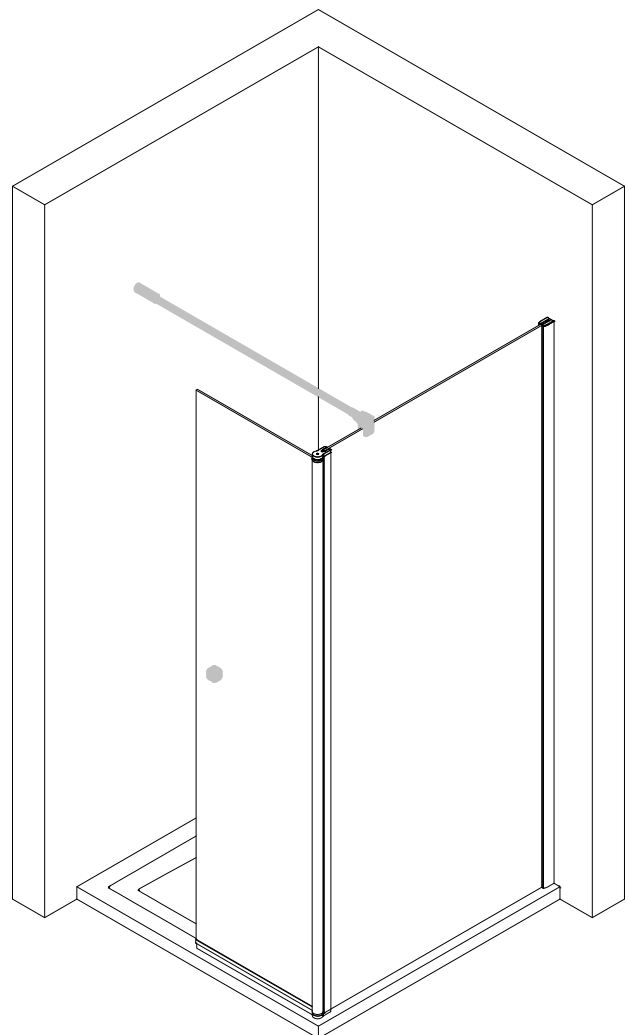

Montageanleitung

Installation instructions

Instructions de montage

Montagehandleiding

= Optional
en option
optioneel

Option 1
Option 2

ZF0258

*
4 x
4,2 x 45 mm
N0600

K0352

K0631

2 x

N9292

*

de Dieser universelle Schraubenbeutel wird für verschiedene Arten von Duschabtrennungen eingesetzt. Die eventuell überzähligen Teile sind deshalb nicht Fehler Ihres Montagevorganges. Wir bitten um Ihr Verständnis.

en This is a universal set of screws, which is used for various of our shower screens models. It can occur that you will have more parts in this packet than you need for the assembly of your model. Consequently, if you have parts left, it does not mean that you have make a mistake during assembly. We thank you for your understanding.