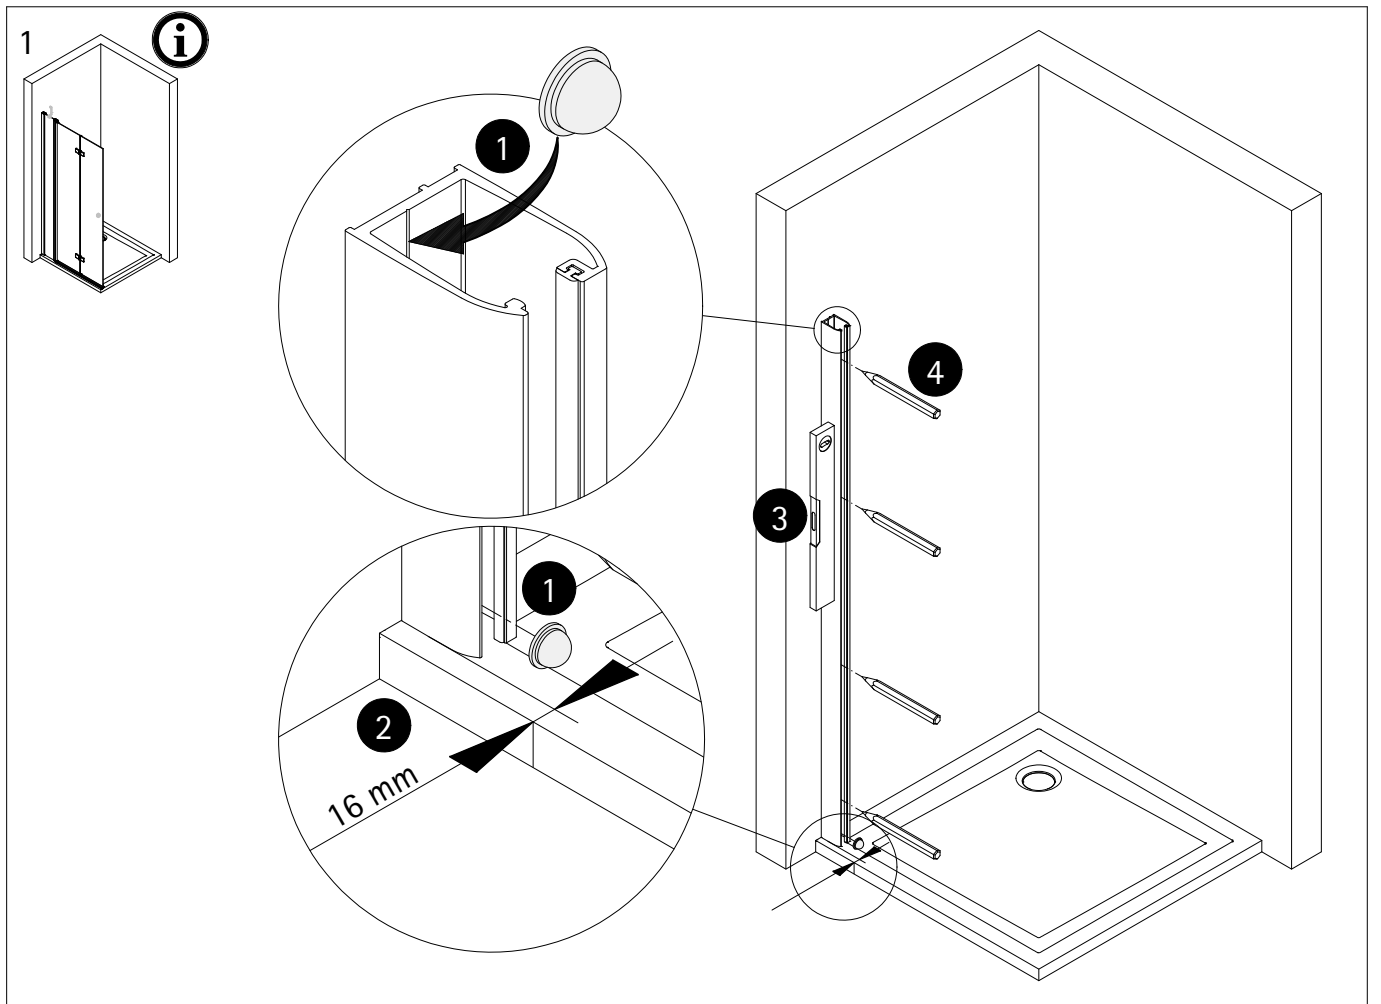

## Instructions de montage

## Montagehandleiding

**\***

<p><b>de</b> Dieser universelle Schraubenbeutel wird für verschiedene Arten von Duschtrennungen eingesetzt. Die eventuell überzähligen Teile sind deshalb nicht Fehler Ihres Montagevorganges. Wir bitten um Ihr Verständnis.</p>	<p><b>fr</b> Le sachet de visserie universel est composé pour différents types de parois de douche. Les éventuelles pièces restantes ne proviennent donc pas d'une erreur de montage de votre part. Nous comptons sur votre compréhension.</p>
<p><b>en</b> This is a universal set of screws, which is used for various of our shower screens models. It can occur that you will have more parts in this packet than you need for the assembly of your model. Consequently, if you have parts left, it does not mean that you have make a mistake during assembly. We thank you for your understanding.</p>	<p><b>nl</b> Dit universele schroevenpakket wordt voor diverse types douchecabines gebruikt. Eventueel overtollige onderdelen, betekent niet dat er een fout zou zijn gemerkt bij de assemblage. Wij vragen hiervoor uw begrip.</p>