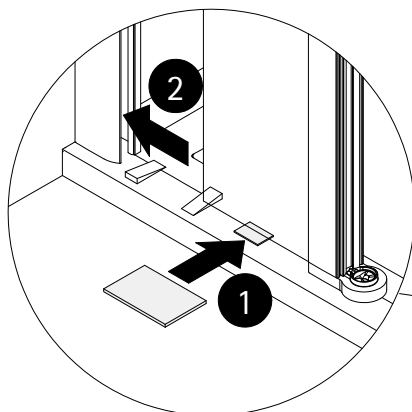

4

- Die Montage entnehmen sie dem Zusatzblatt 6460.
- Please look at the additional sheet 6460 for the installation.
- Pour le montage consultez la feuille annexe 6460.
- Voor de installatie zie aanvullende blad 6460.