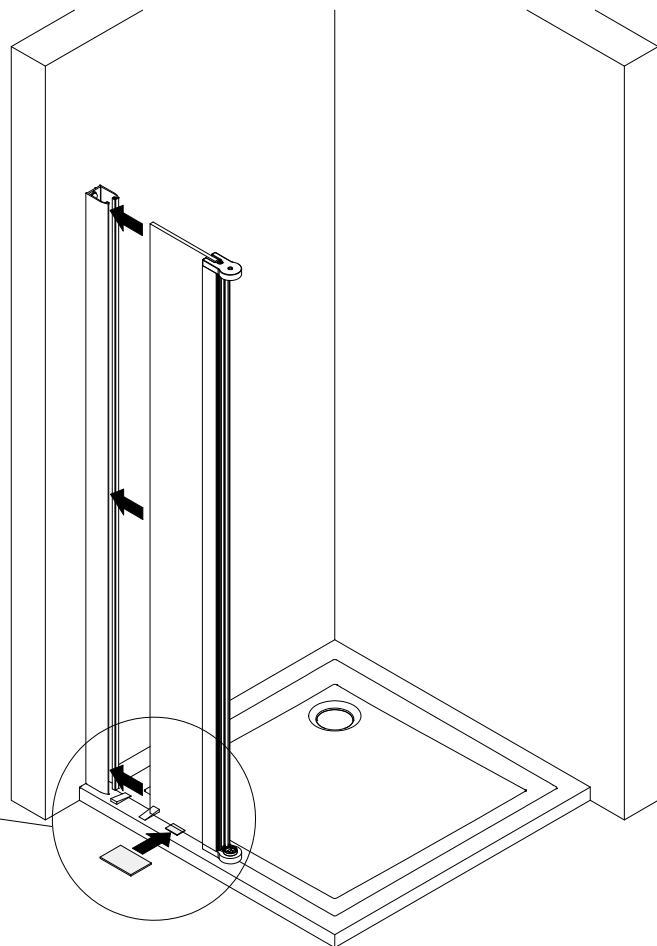

4

- Die Montage entnehmen sie dem Zusatzblatt 6460.
- Please look at the additional sheet 6460 for the installation.
- Pour le montage consultez la feuille annexe 6460.
- Voor de installatie zie aanvullende blad 6460.