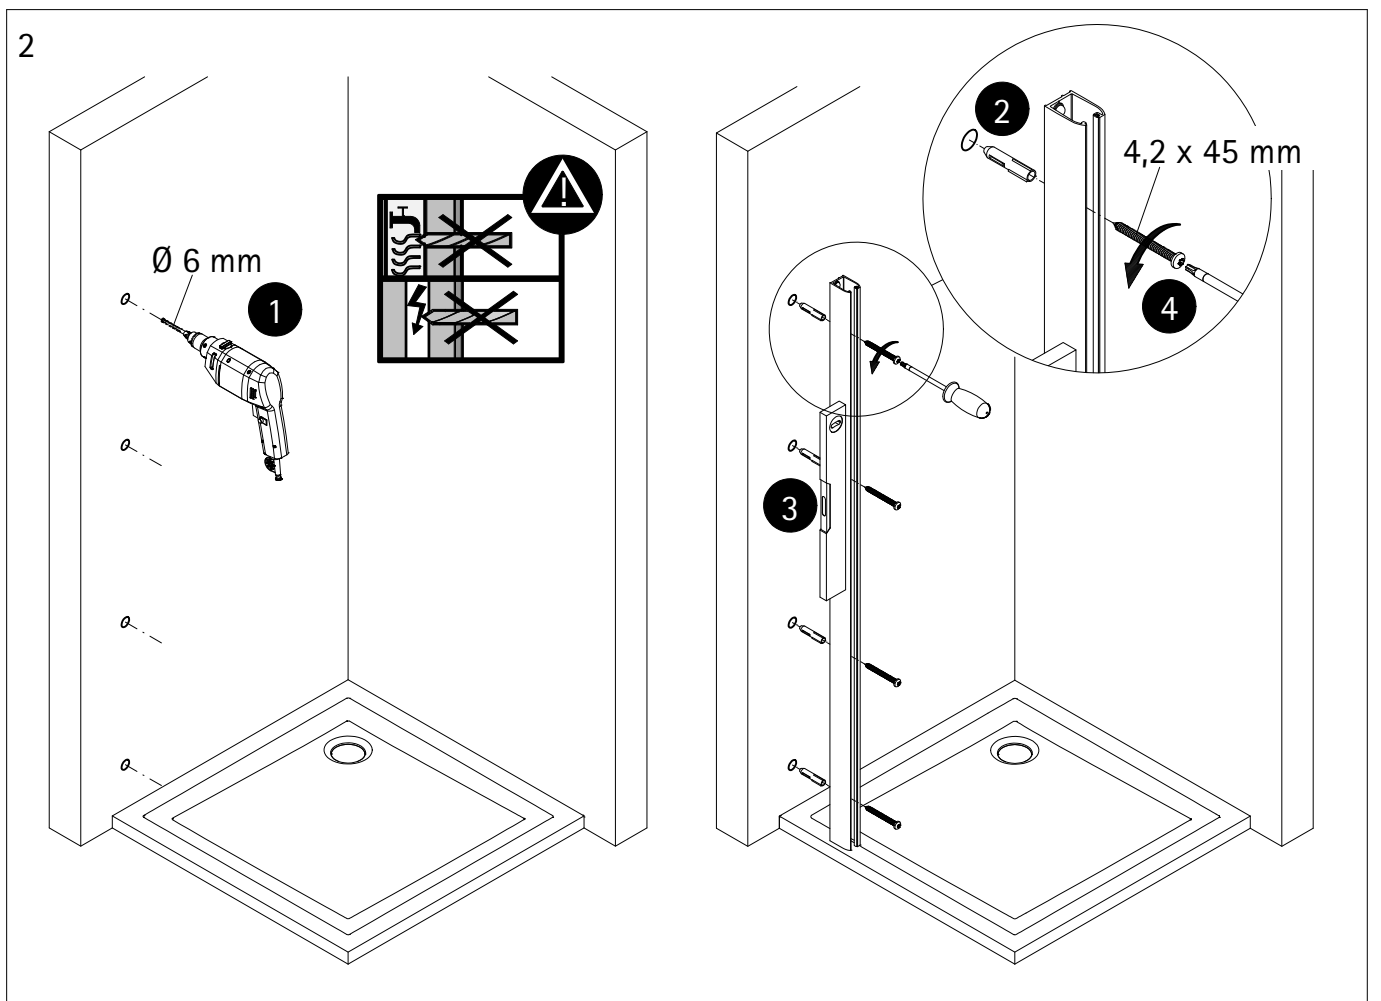

## Instructions de montage

## Montagehandleiding

**\***

<p><b>de</b> Dieser universelle Schraubenbeutel wird für verschiedene Arten von Duschtrennungen eingesetzt. Die eventuell überzähligen Teile sind deshalb nicht Fehler Ihres Montagevorganges. Wir bitten um Ihr Verständnis.</p>	<p><b>fr</b> Le sachet de visserie universel est composé pour différents types de parois de douche. Les éventuelles pièces restantes ne proviennent donc pas d'une erreur de montage de votre part. Nous comptons sur votre compréhension.</p>
<p><b>en</b> This is a universal set of screws, which is used for various of our shower screens models. It can occur that you will have more parts in this packet than you need for the assembly of your model. Consequently, if you have parts left, it does not mean that you have make a mistake during assembly. We thank you for your understanding.</p>	<p><b>nl</b> Dit universele schroevenpakket wordt voor diverse types douchecabines gebruikt. Eventueel overtollige onderdelen, betekent niet dat er een fout zou zijn gemerkt bij de assemblage. Wij vragen hiervoor uw begrip.</p>