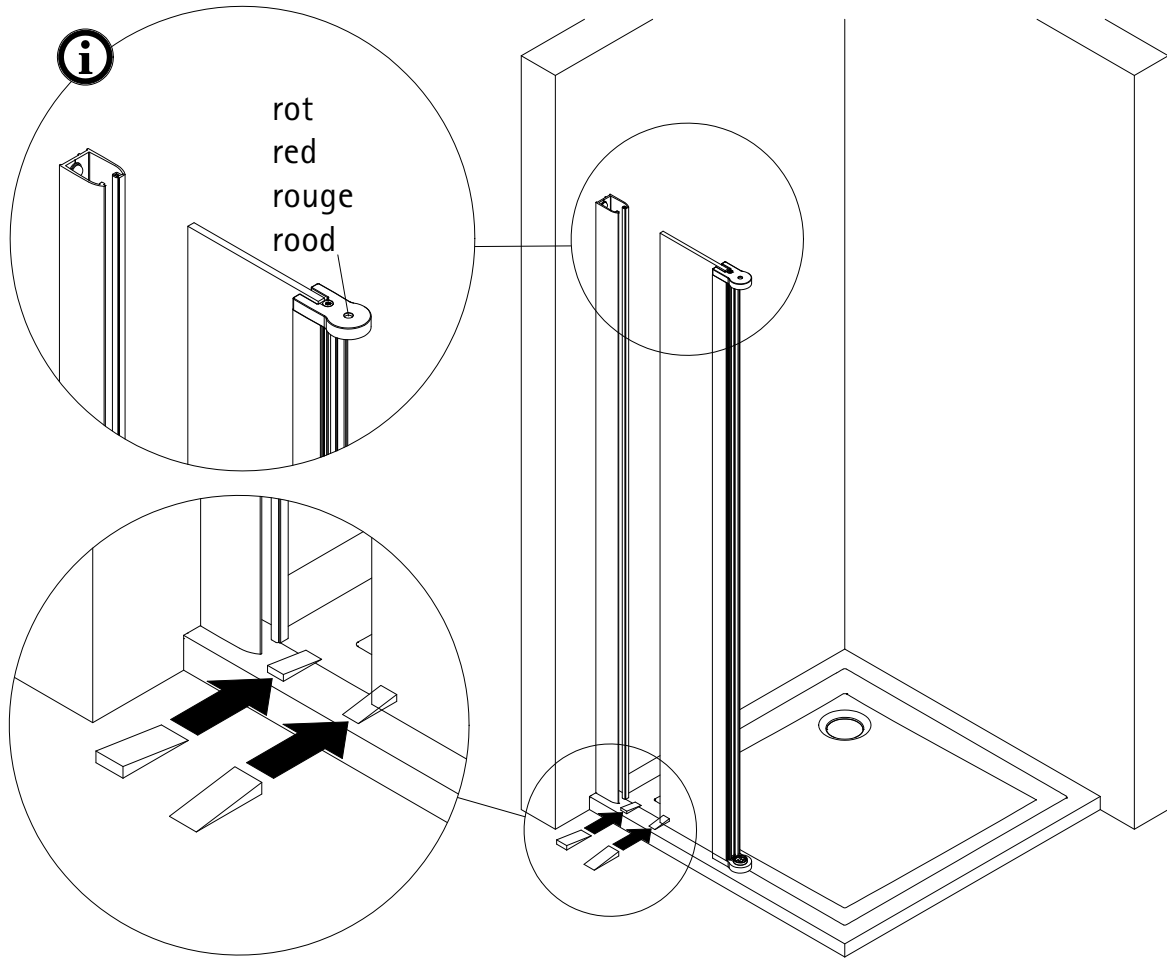

3

4

- Die Montage entnehmen sie dem Zusatzblatt 6460.
- Please look at the additional sheet 6460 for the installation.
- Pour le montage consultez la feuille annexe 6460.
- Voor de installatie zie aanvullende blad 6460.