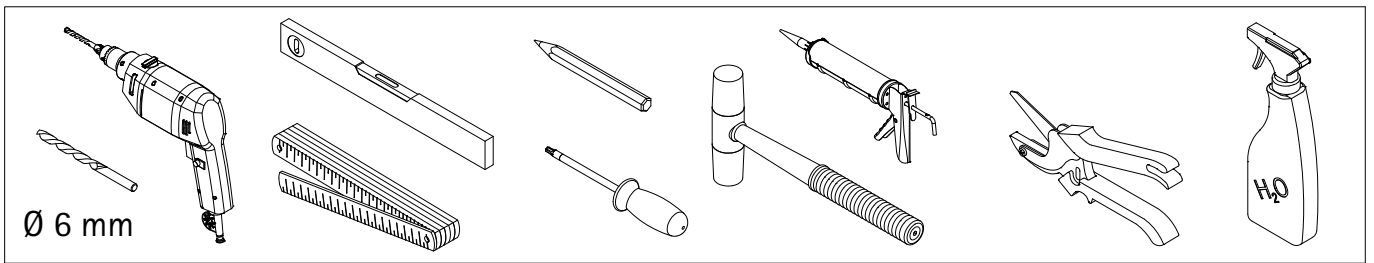

## Instructions de montage

## Montagehandleiding

**\***

<p><b>de</b> Dieser universelle Schraubenbeutel wird für verschiedene Arten von Duschtrennungen eingesetzt. Die eventuell überzähligen Teile sind deshalb nicht Fehler Ihres Montagevorganges. Wir bitten um Ihr Verständnis.</p>	<p><b>fr</b> Le sachet de visserie universel est composé pour différents types de parois de douche. Les éventuelles pièces restantes ne proviennent donc pas d'une erreur de montage de votre part. Nous comptons sur votre compréhension.</p>
<p><b>en</b> This is a universal set of screws, which is used for various of our shower screens models. It can occur that you will have more parts in this packet than you need for the assembly of your model. Consequently, if you have parts left, it does not mean that you have make a mistake during assembly. We thank you for your understanding.</p>	<p><b>nl</b> Dit universele schroevenpakket wordt voor diverse types douchecabines gebruikt. Eventueel overtollige onderdelen, betekent niet dat er een fout zou zijn gemerkt bij de assemblage. Wij vragen hiervoor uw begrip.</p>