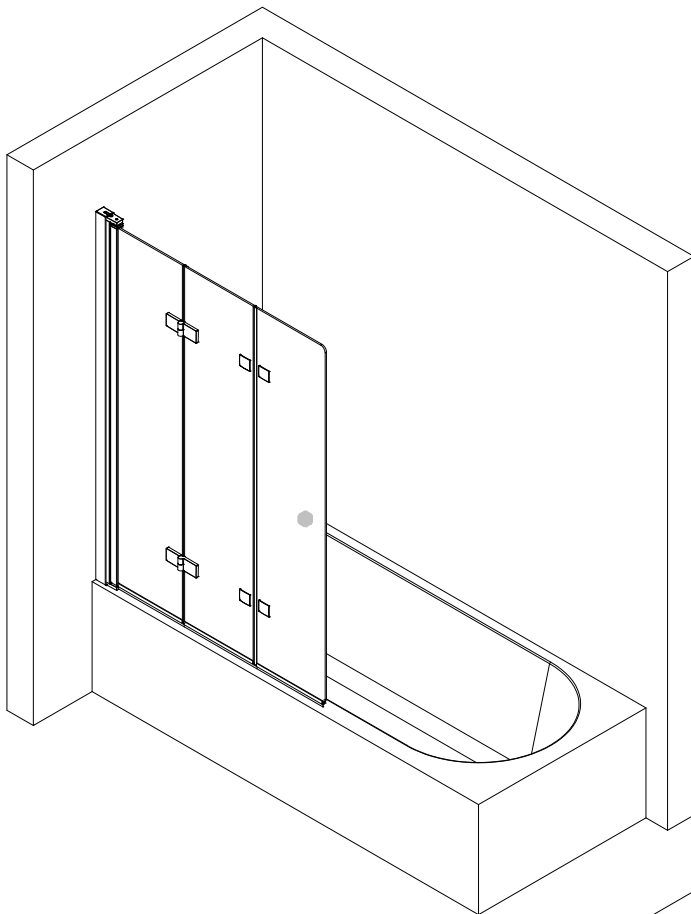

Montageanleitung Installation instructions Instructions de montage Montagehandleiding

de Dieser universelle Schraubenbeutel wird für verschiedene Arten von Duschtrennungen eingesetzt. Die eventuell überzähligen Teile sind deshalb nicht Fehler Ihres Montagevorganges. Wir bitten um Ihr Verständnis.

en This is a universal set of screws, which is used for various of our shower screens models. It can occur that you will have more parts in this packet than you need for the assembly of your model. Consequently, if you have parts left, it does not mean that you have make a mistake during assembly. We thank you for your understanding.