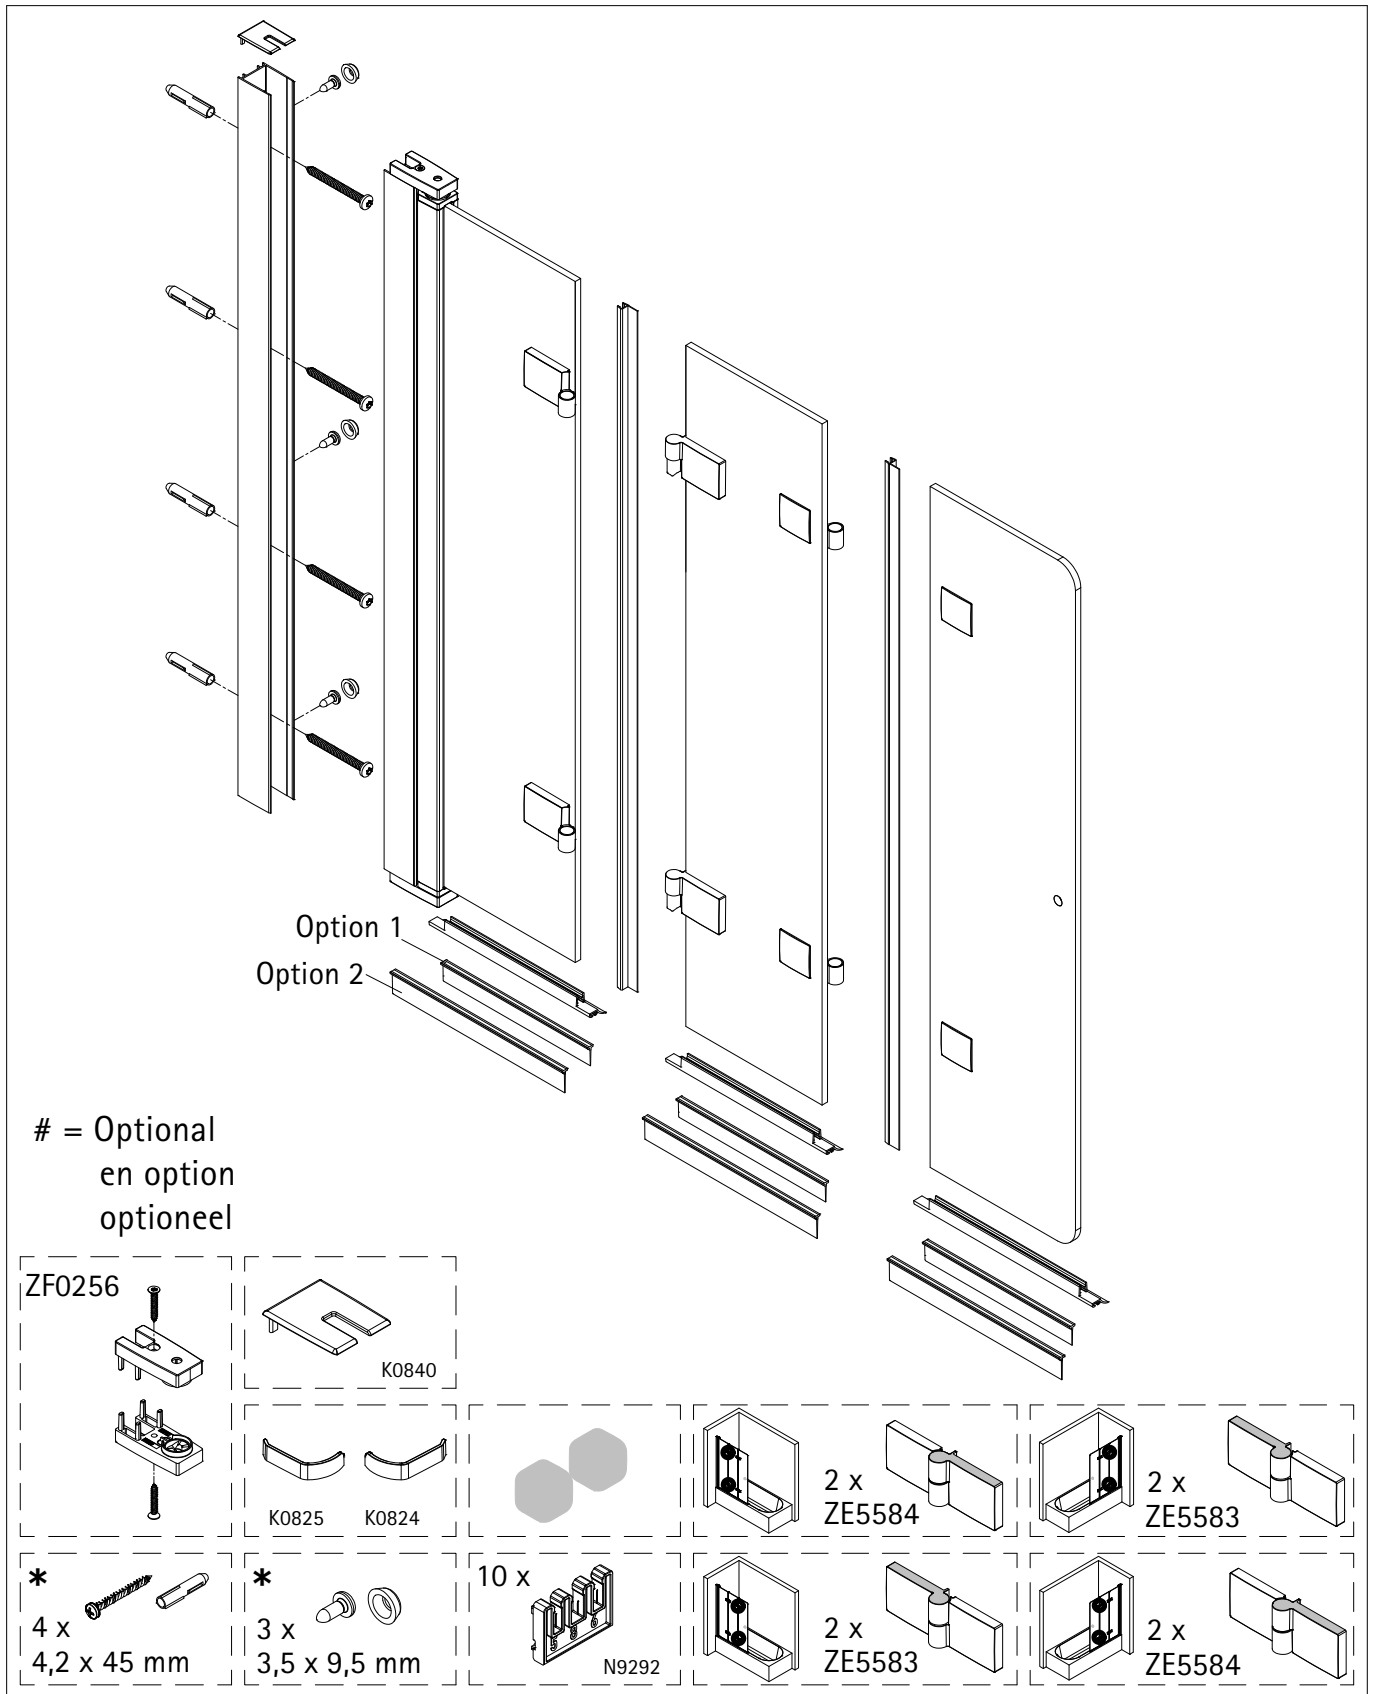

Montageanleitung Installation instructions Instructions de montage Montagehandleiding

de Dieser universelle Schraubenbeutel wird für verschiedene Arten von Duschtrennungen eingesetzt. Die eventuell überzähligen Teile sind deshalb nicht Fehler Ihres Montagevorganges. Wir bitten um Ihr Verständnis.

en This is a universal set of screws, which is used for various of our shower screens models. It can occur that you will have more parts in this packet than you need for the assembly of your model. Consequently, if you have parts left, it does not mean that you have make a mistake during assembly. We thank you for your understanding.