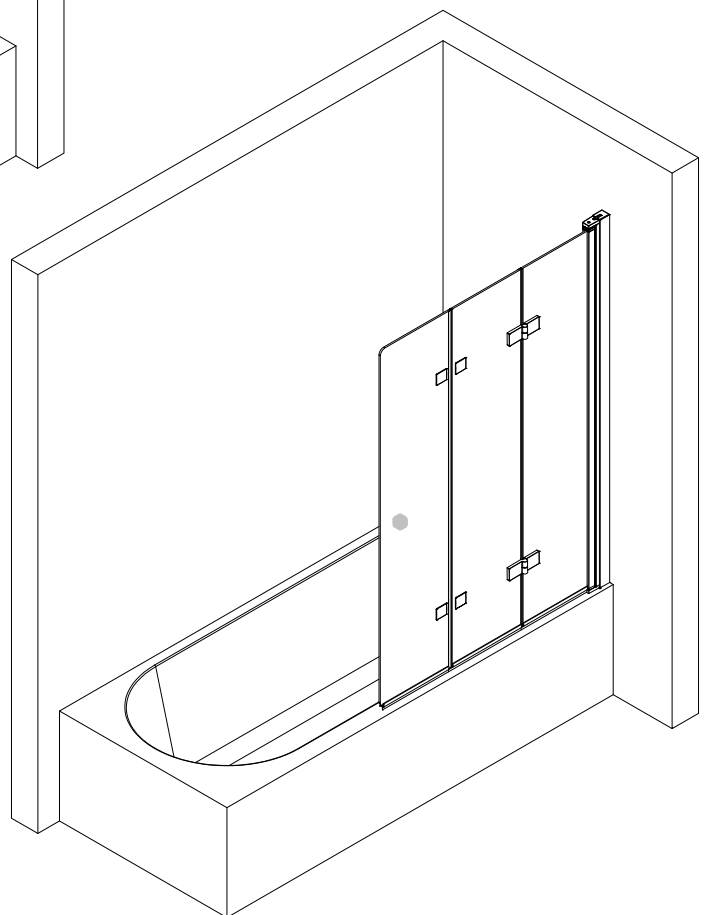

Montageanleitung Installation instructions Instructions de montage Montagehandleiding

de Dieser universelle Schraubenbeutel wird für verschiedene Arten von Duschtrennungen eingesetzt. Die eventuell überzähligen Teile sind deshalb nicht Fehler Ihres Montagevorganges. Wir bitten um Ihr Verständnis.

en This is a universal set of screws, which is used for various of our shower screens models. It can occur that you will have more parts in this packet than you need for the assembly of your model. Consequently, if you have parts left, it does not mean that you have make a mistake during assembly. We thank you for your understanding.