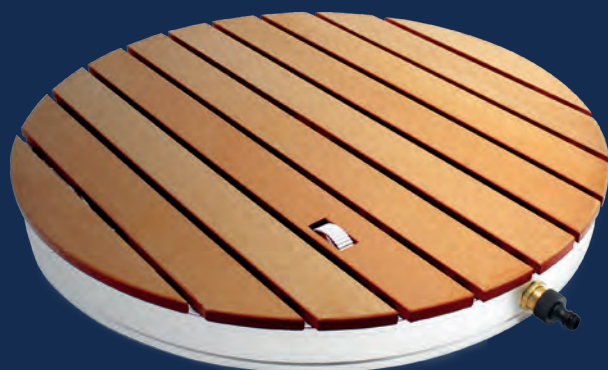

Sie sparen:
44,95 €
UVP ab 149,- € statt z.B. 193,95 €

Bodendusche

- + **Material: Verbundholz in Teak-Optik, Rahmen aus Aluminium**
- + Runde und eckige Form
- + Anschluss an herkömmliche Gartenschläuche
- + Die Höhe der 18 Wasserfontänen (bis zu 4 Meter hoch) lässt sich per Stellrad ganz einfach mit dem Fuß regulieren

Ausführung	Maße	Gewicht	max. Last	Artikelnummer	UVP (€)
Rund	704 x 80	ca. 8 kg	130 kg	9107 000 000 099	149,-
Eckig	700 x 550 x 80	ca. 8 kg	130 kg	9107 000 001 099	149,-