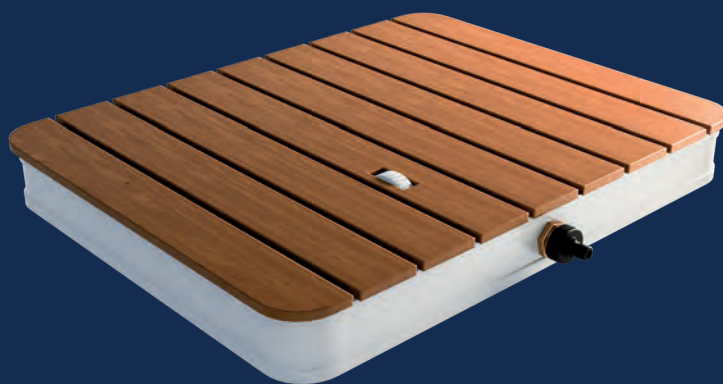

Sie sparen:
44,95 €
UVP ab 149,- € statt z.B. 193,95 €

Bodendusche

- + **Material: Verbundholz in Teak-Optik, Rahmen aus Aluminium**
- + Runde und eckige Form
- + Anschluss an herkömmliche Gartenschläuche
- + Die Höhe der 18 Wasserfontänen (bis zu 4 Meter hoch) lässt sich per Stellrad ganz einfach mit dem Fuß regulieren

Ausführung	Maße	Gewicht	max. Last	Artikelnummer	UVP (€)
Rund	704 x 80	ca. 8 kg	130 kg	9107 000 000 099	149,-
Eckig	700 x 550 x 80	ca. 8 kg	130 kg	9107 000 001 099	149,-