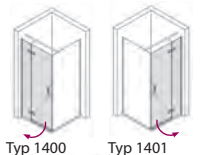

Anschlag	Maß	Höhe*	Produktmaß	Wanneneinbaumaß	Artikelnummer	UVP (€)
Tür li.	900	2000	870-890	885-905	1400 005 101 004	639,-
Tür re.	900	2000	870-890	885-905	1401 005 101 004	639,-
SW	750	2000	720-740	735-755	1402 005 101 002	449,-
SW	900	2000	870-890	885-905	1402 005 101 004	449,-

*zzgl. 10 mm Stabilisator