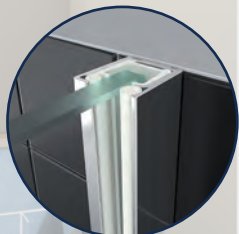

Montage auf Fliese