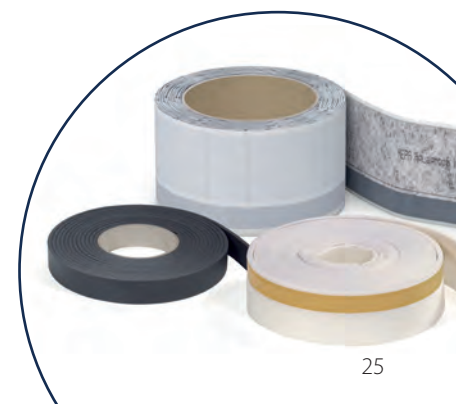

Wannendichtband

- + für alle Duschwannen einsetzbar
- + Wannendichtband (3,8 m),
  Schalldämmstreifen (3,8 m),
  Fliesentrennstreifen

Artikelnummer: 1296 000 000 099
UVP: 79,95 €