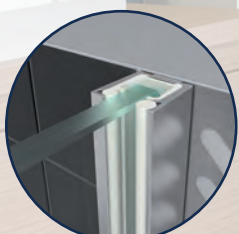

Montage auf Putz